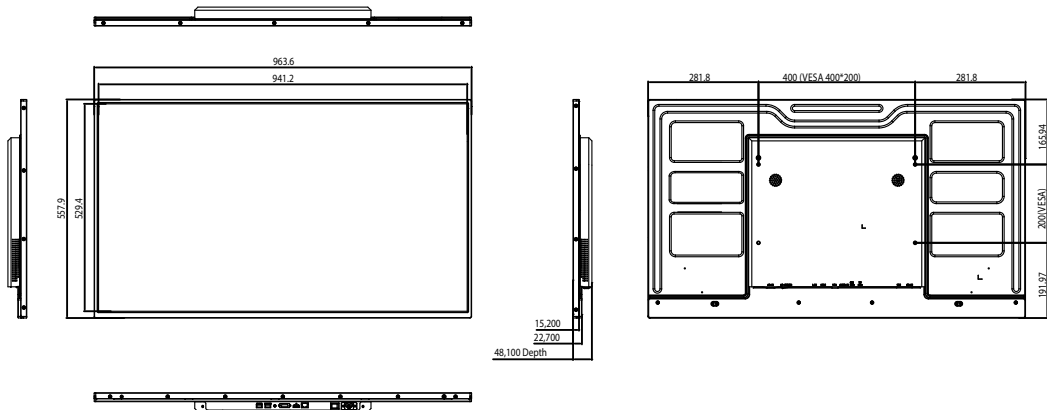

Desenhos Técnicos:

32" - DM32D

43" - DM43D