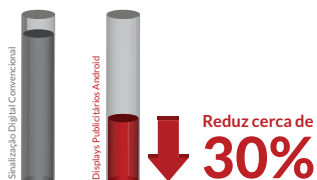

Baixo Consumo de Energia

A tecnologia LED Backlight fornece brilho e contraste melhorado. A esperança de vida é melhorada drasticamente para mais de 70,000 horas e o consumo de energia é reduzido cerca de 30%.